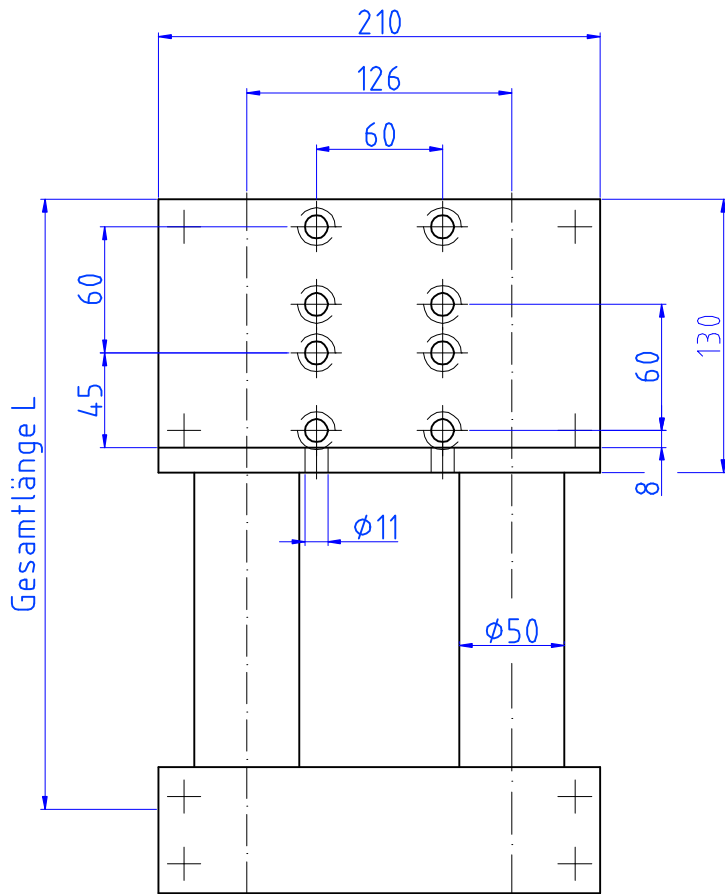

Maßzeichnung

Montagegeständer MSL 5-M

Handling-Systems
Roboter-Peripherie

Änderungen, die dem technischen Fortschritt dienen, sind vorbehalten.