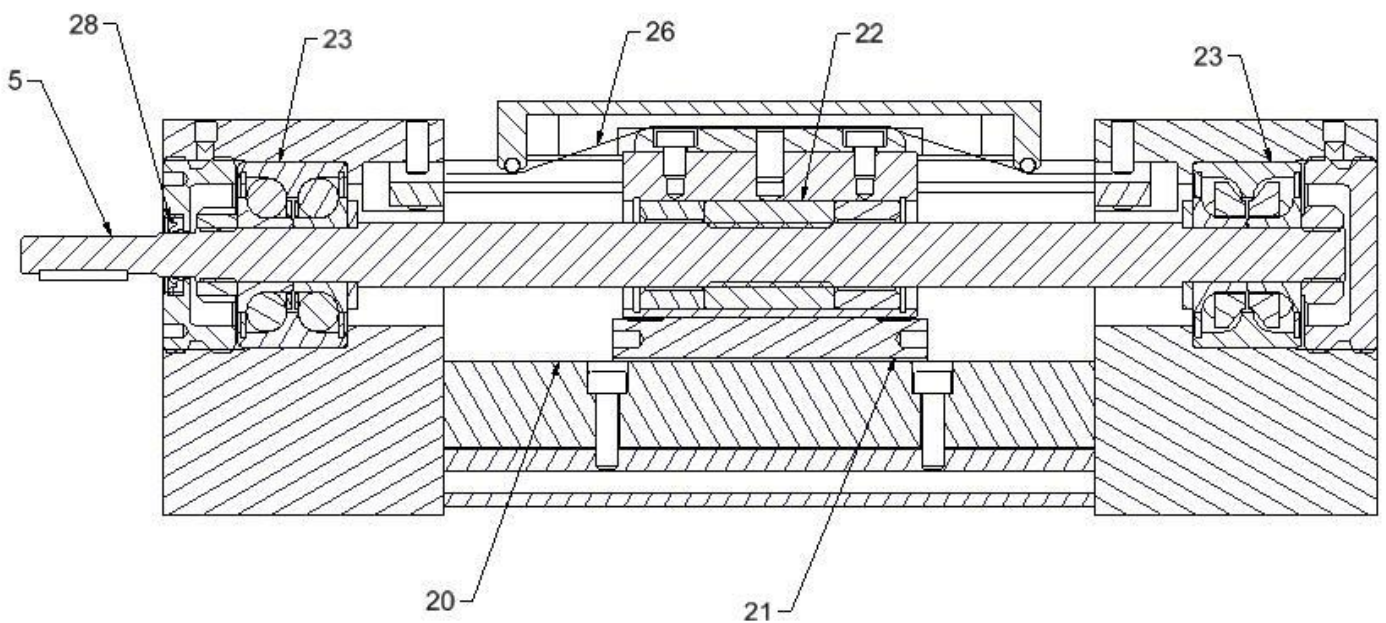

Ersatzteilliste

Linearmodul MSL 60 - S

Pos.	Bezeichnung	Menge	hubabhängig
5	Kugelgewindespindel	1	X
20	Führungsschiene	1	X
21	Führungswagen	1	
22	Kugelgewinde-Zylindermutter	1	
23	Schräggugellager	2	
26	Abdeckband	1	X
28	Dichtring	1	